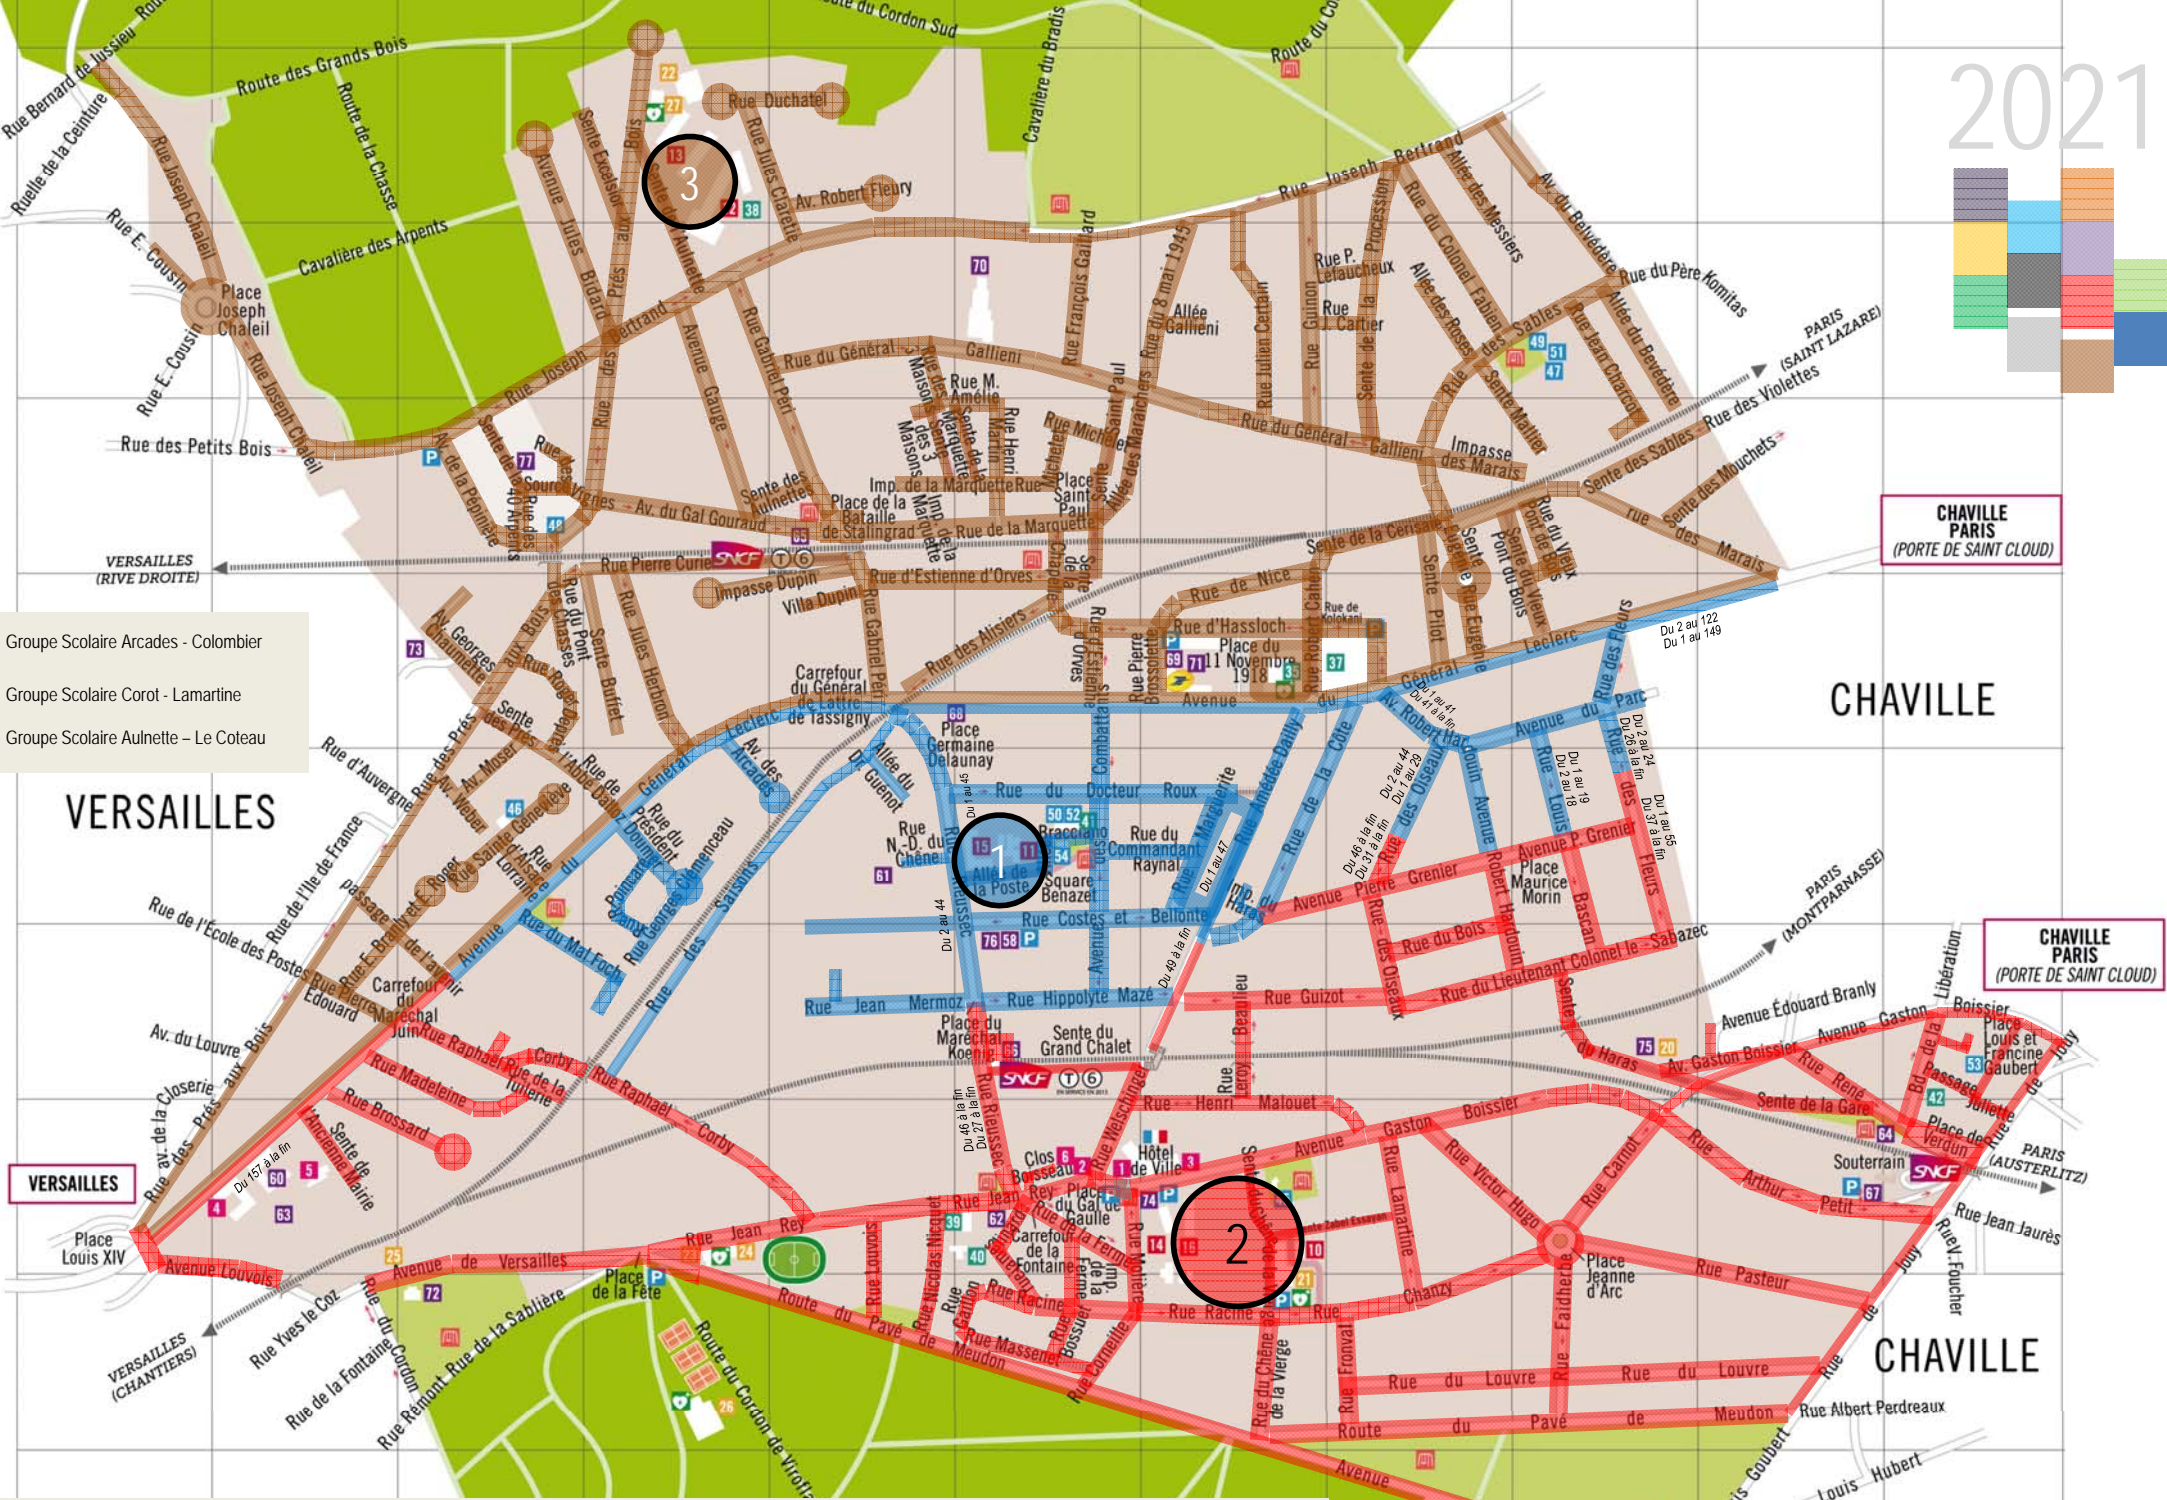

2021

- 1 Groupe Scolaire Arcades - Colombier
- 2 Groupe Scolaire Corot - Lamartine
- 3 Groupe Scolaire Aulnette - Le Coteau

VERSAILLES

VERSAILLES

CHAVILLE

CHAVILLE PARIS (PORTE DE SAINT CLOUD)

CHAVILLE PARIS (PORTE DE SAINT CLOUD)

CHAVILLE

VERSAILLES