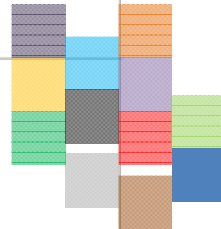

2021

- 1 Groupe Scolaire Arcades - Colombier
- 2 Groupe Scolaire Corot - Lamartine
- 3 Groupe Scolaire Aulnette - Le Coteau

VERSAILLES

VERSAILLES

CHAVILLE

CHAVILLE PARIS (PORTE DE SAINT CLOUD)

CHAVILLE PARIS (PORTE DE SAINT CLOUD)

CHAVILLE

VERSAILLES